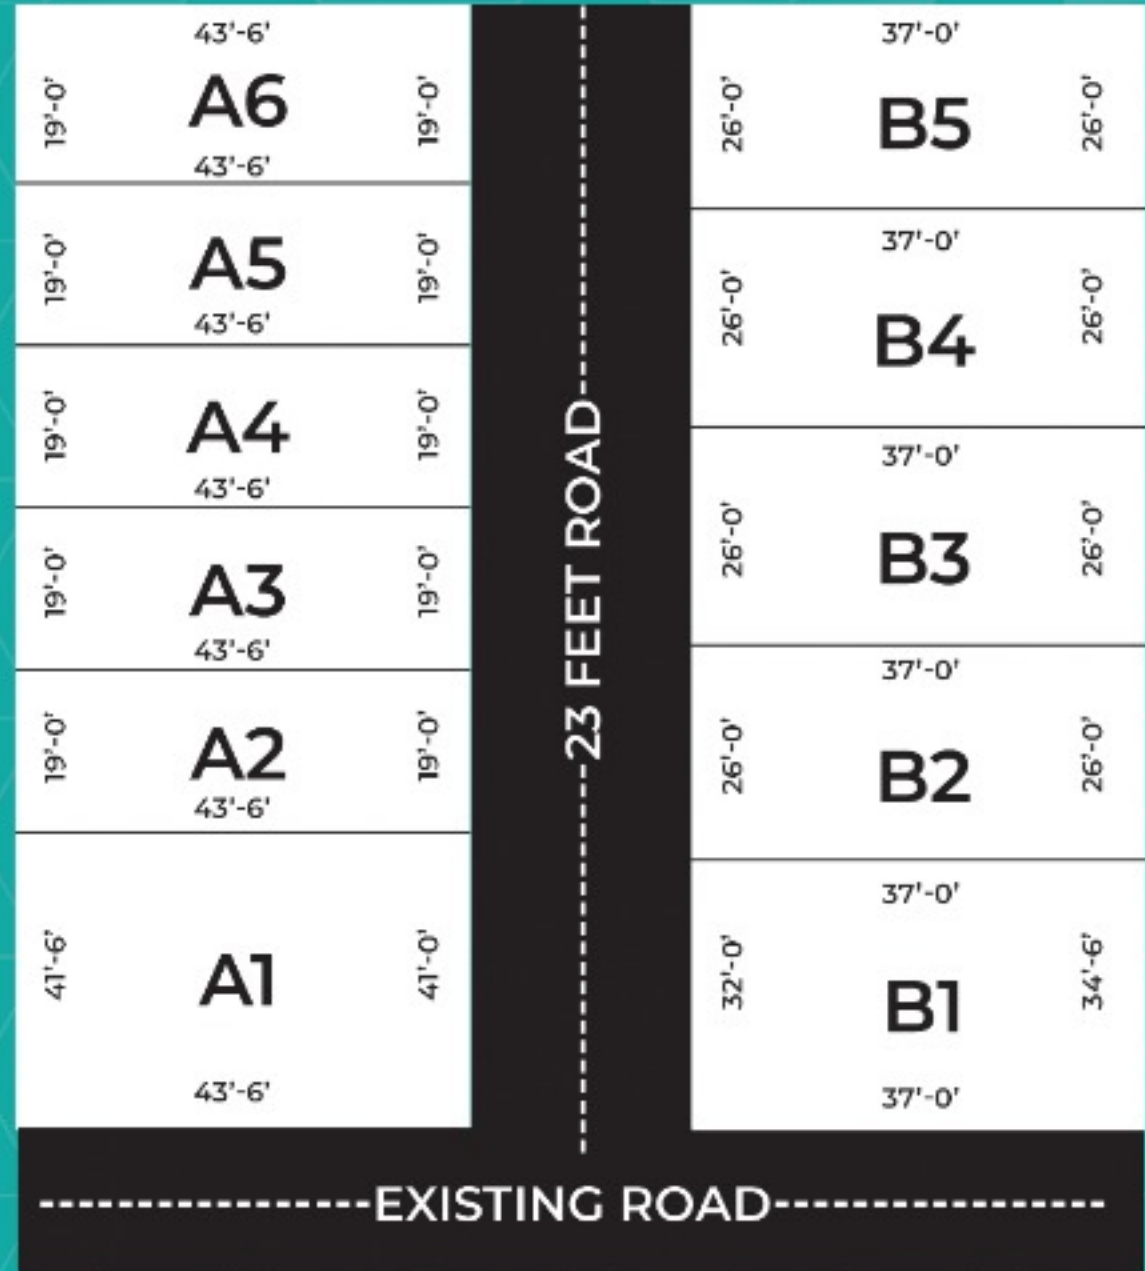

PLOT NO	S.NO.	AREA SQ.FT
A1	157/2A33A 157/2A33B	1772
A2	157/2A33A 157/2A33B	826
A3	157/2A33A 157/2A33B	826
A4	157/2A33A 157/2A33B	826
A5	157/2A33A 157/2A33B	826
A6	157/2A33A 157/2A33B	826
B1	157/2A33B	1230
B2	157/2A33B	962
B3	157/2A33B	962
B4	157/2A33B	962
B5	157/2A33B	962

## KEYPLAN